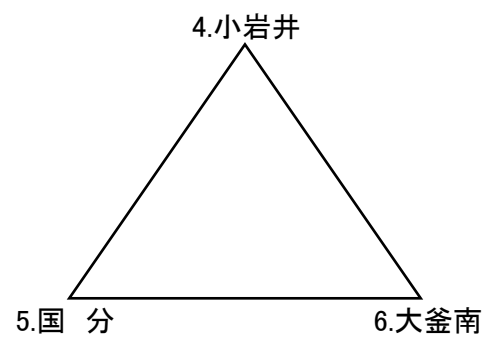

綱引競技

小学生の部

中学生の部

1.小岩井

4.室小路

2.大釜南

3.巢子

5.大釜上