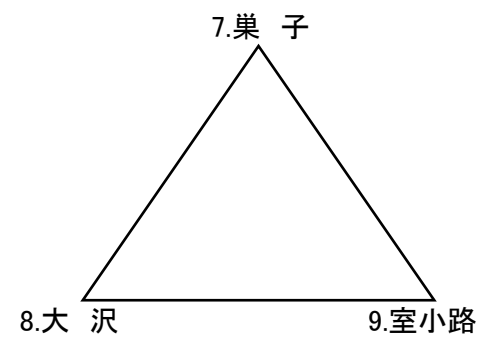

綱引競技

小学生の部

中学生の部

1.小岩井

4.室小路

2.大釜南

3.巢子

5.大釜上