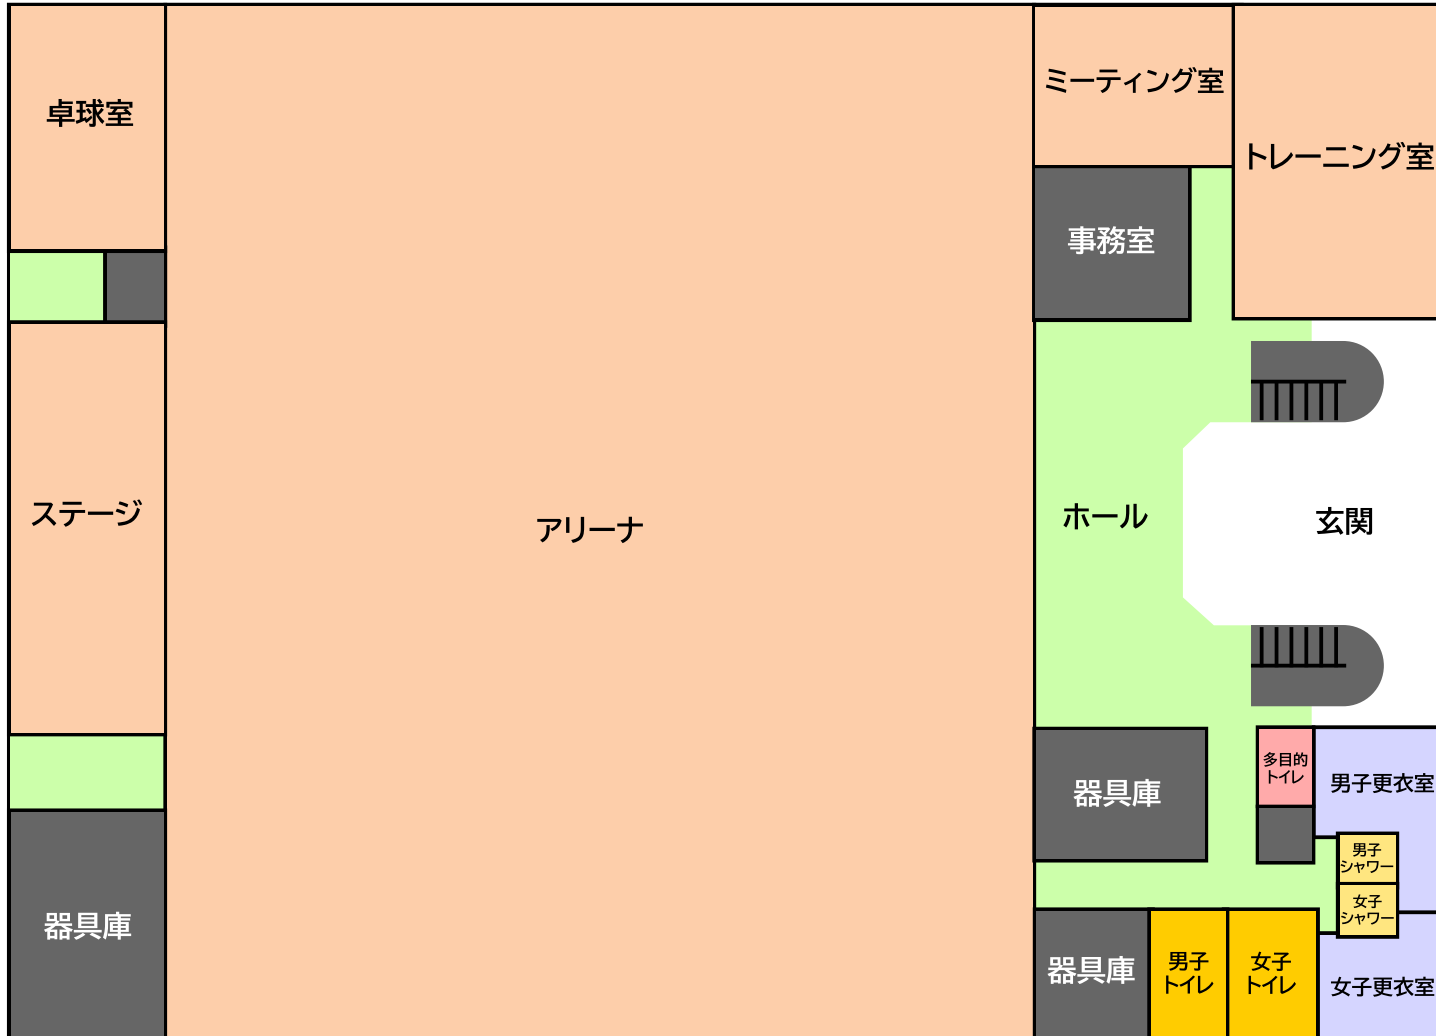

東部体育館見取り図

1階

2階