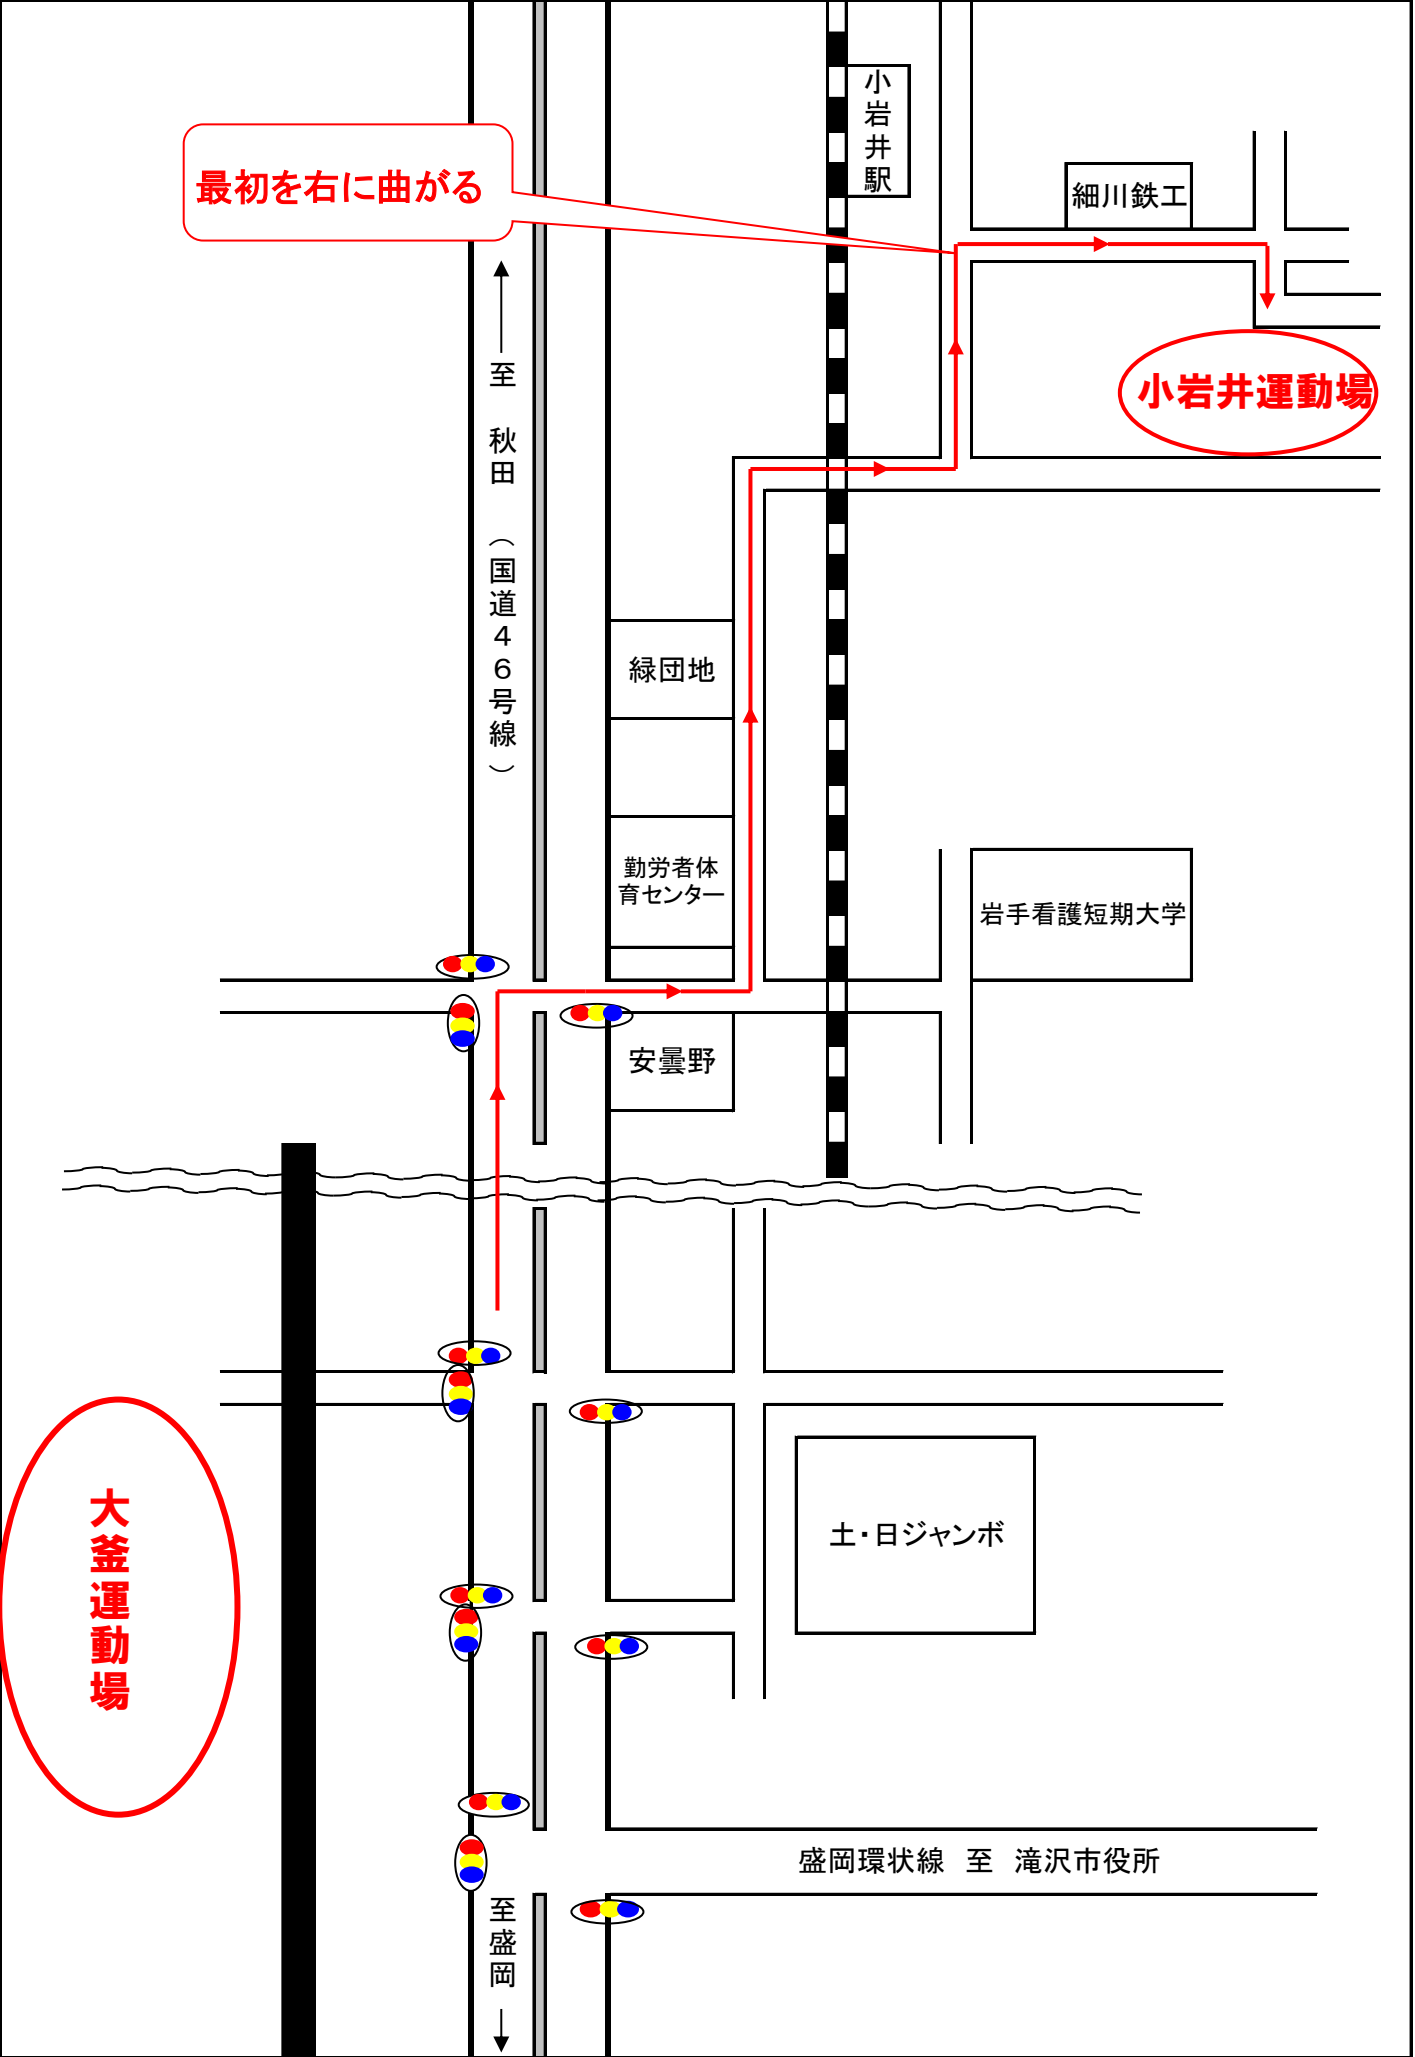

最初を右に曲がる

小岩井運動場

大釜運動場

至秋田 (国道46号線)

小岩井駅

細川鉄工

緑団地

勤労者体育センター

岩手看護短期大学

安曇野

土・日ジャンボ

盛岡環状線 至 滝沢市役所

至盛岡