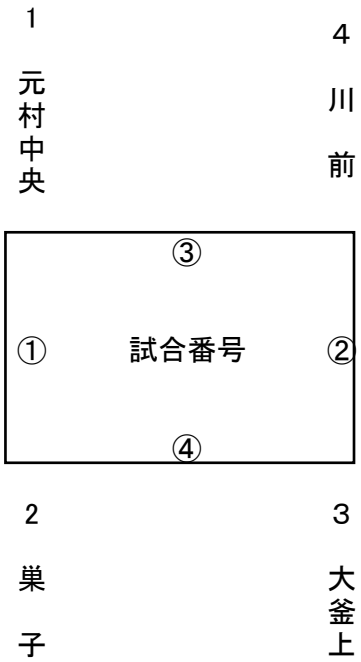

スローピッチソフトボール組合せ表

予選リーグ

Aブロック (大釜運動場A)

Bブロック (大釜運動場B)

Cブロック (大釜運動場C)

決勝トーナメント