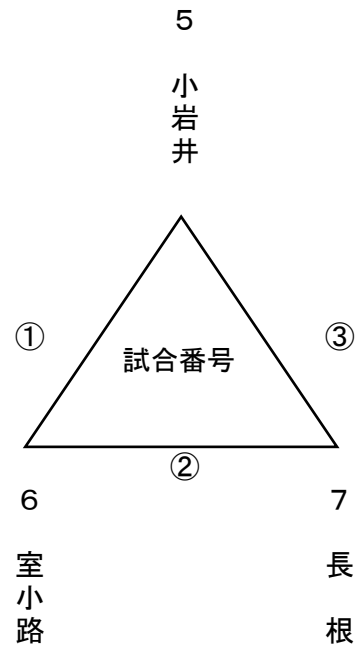

スローピッチソフトボール組合せ表

予選リーグ

Aブロック (大釜運動場A)

Bブロック (大釜運動場B)

Cブロック (大釜運動場C)

決勝トーナメント