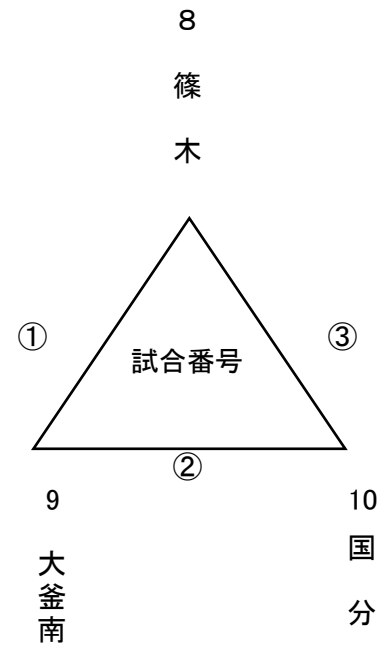

スローピッチソフトボール組合せ表

予選リーグ

Aブロック (大釜運動場A)

Bブロック (大釜運動場B)

Cブロック (大釜運動場C)

決勝トーナメント